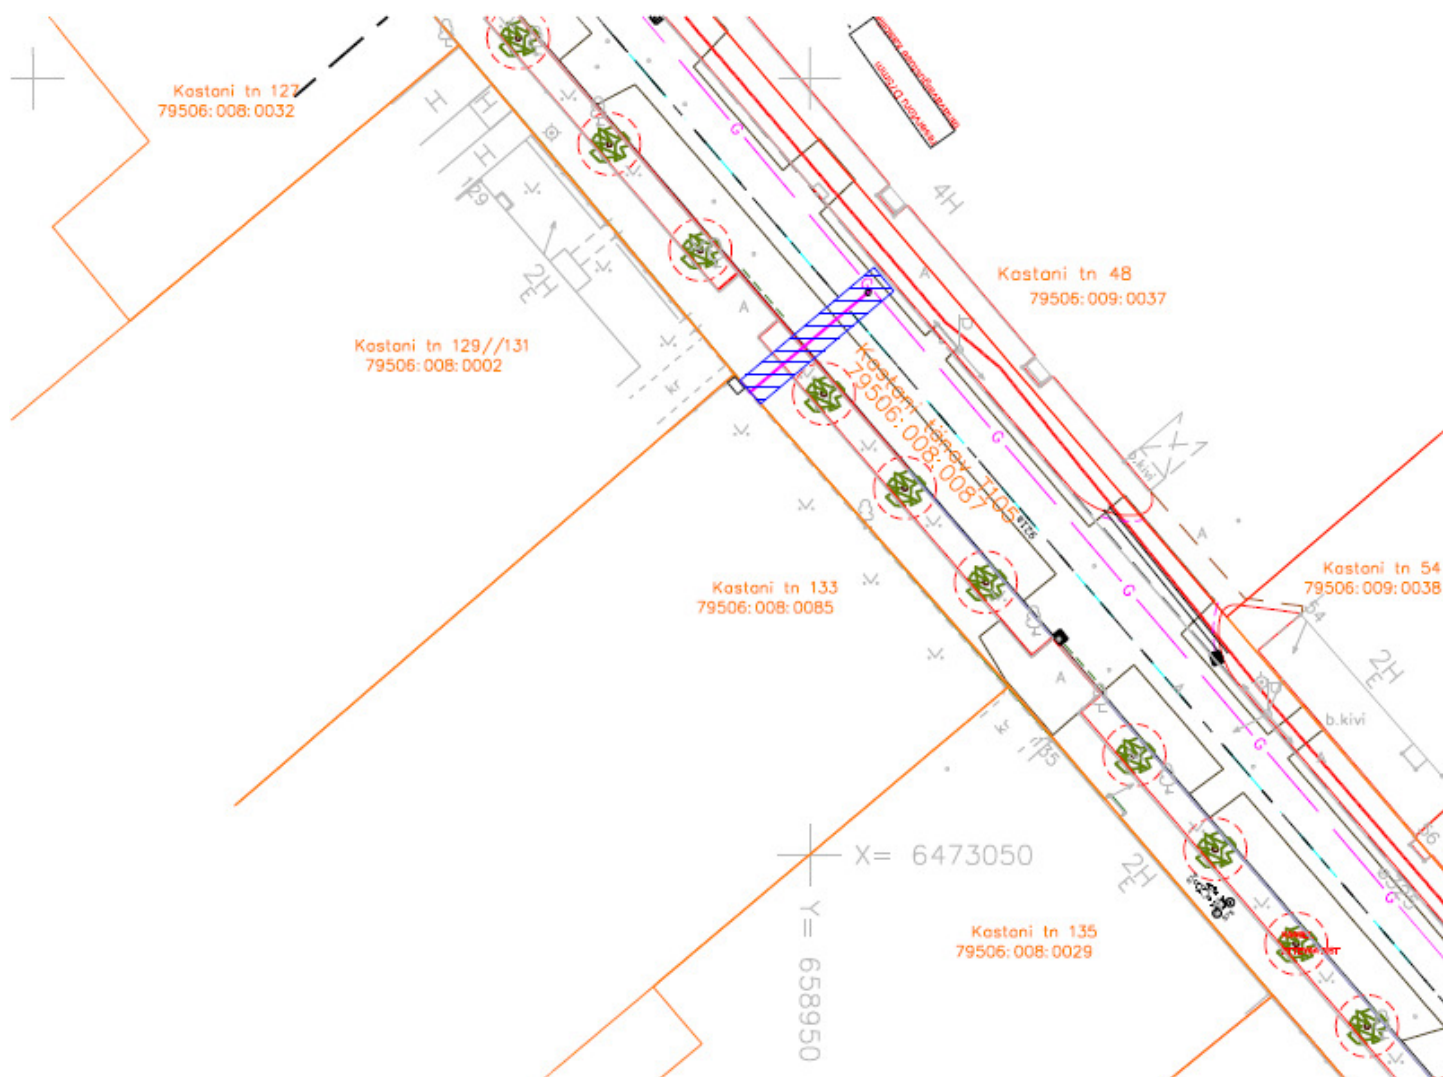

ISIKLIKU KASUTUSÕIGUSEGA KOORMATAVA ALA
SKEEM
Kastani tänav T105 (79506:008:0087)
M 1:500

Isikliku kasutusõigusega seatav maa-ala 22 m²

B-kategooria gaasitoru

Kinnistute piirid

Koostas: Andrus Mulla
regiooni juht